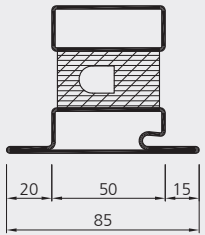

Portes coupe-feu en bois et cloisons en acier

coupe-feu EI30
en acier et en acier inox

Porte coupe-feu EI30

Variantes de porte avec éléments latéraux et impostes

735.400/T

735.403/T

735.405/T

forsterfuego.light

- portes à un et deux vantaux
- Profondeur du cadre 65 mm
- vantail de la porte affleuré au dormant des deux côtés
- ferrements, ferme-porte et crochet d'entraînement cachés
- montage dans cloisons fixes coupe-feu EI30 et EI60 possible
- profilés de cadre en acier et en acier inox
- grande variété des surfaces en différentes couleurs et matériaux pour le vantail
- aussi avec film d'apprêt pour peinture personnalisée

Données techniques

Matières premières	acier
	acier inox 1.4301
	vantail de porte en bois avec un grand choix des couleurs et matériaux
Performances*	attestation protection contre le feu EN 1634-1
	Suisse: VKF 21970 / porte 1 vantail dans cloison EI30/EI60 VKF 21696 / porte 2 vantaux dans cloison EI30/EI60 autres variantes sur demande
	Allemagne: approbation en cours
	France: test pour l'approbation en cours
	isolation phonique $R_w = 37$ dB
Caractéristiques du système	quincaillerie standard RWD-Schlatter
	aussi possible avec barre anti-panique
	quincaillerie cachée (ferme-porte en applique sur demande)
Dimensions	1 vantail maximum 1320 x 2640 mm
	2 vantaux maximum 2640 x 2640 mm