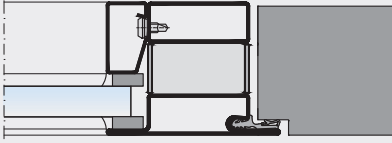

Portes coupe-feu en bois et cloisons en acier

coupe-feu EI30
en acier et en acier inox

Porte coupe-feu EI30

Variantes de porte avec éléments latéraux et impostes

735.400/T

735.403/T

735.405/T

forsterfuego.light

Le mariage élégant pour portes coupe-feu EI30

Les spécialistes de portes Forster Systèmes de profilés à créé une union harmonieuse: une porte en bois coupe-feu sur un châssis en acier. La chaleur du bois et la fraîcheur élégante de l'acier peuvent être combinées dans différentes apparences pour des applications intérieures exigeantes en matière de sécurité.

- portes à un et deux vantaux
- Profondeur du cadre 65 mm
- vantail de la porte affleuré au dormant des deux côtés
- ferrements, ferme-porte et crochet d'entraînement cachés
- montage dans cloisons fixes coupe-feu EI30 et EI60 possible
- profilés de cadre en acier et en acier inox
- grande variété des surfaces en différentes couleurs et matériaux pour le vantail
- aussi avec film d'apprêt pour peinture personnalisée