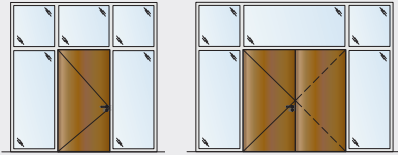

Portes coupe-feu en bois et cloisons en acier

coupe-feu EI30
en acier et en acier inox

Porte coupe-feu EI30

Variantes de porte avec éléments latéraux et impostes

735.400/T

735.403/T

735.405/T

forsterfuego.light

Le mariage élégant pour portes coupe-feu EI30

Les spécialistes de portes Forster Systèmes de profilés à créé une union harmonieuse: une porte en bois coupe-feu sur un châssis en acier. La chaleur du bois et la fraîcheur élégante de l'acier peuvent être combinées dans différentes apparences pour des applications intérieures exigeantes en matière de sécurité.

Des combinaisons avec des parties vitrées latérales et/ou des impostes en différentes variantes sont possibles. Cette porte se prête à merveille aux hôpitaux, hospices, écoles, zones de réception, bureaux et salles de conférence. En bref: c'est un bon choix partout où l'esthétique a une haute priorité et où une protection fiable est exigée.

- portes à un et deux vantaux
- Profondeur du cadre 65 mm
- vantail de la porte affleuré au dormant des deux côtés
- ferrements, ferme-porte et crochet d'entraînement cachés
- montage dans cloisons fixes coupe-feu EI30 et EI60 possible
- profilés de cadre en acier et en acier inox
- grande variété des surfaces en différentes couleurs et matériaux pour le vantail
- aussi avec film d'apprêt pour peinture personnalisée