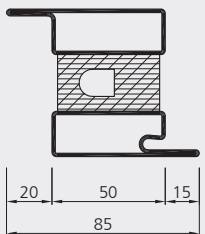

Portes coupe-feu en bois et cloisons en acier

coupe-feu EI30
en acier et en acier inox

Porte coupe-feu EI30

Variantes de porte avec éléments latéraux et impostes

735.400/T

735.403/T

735.405/T

forsterfuego.light

- portes à un et deux vantaux
- Profondeur du cadre 65 mm
- vantail de la porte affleuré au dormant des deux côtés
- ferrements, ferme-porte et crochet d'entraînement cachés
- montage dans cloisons fixes coupe-feu EI30 et EI60 possible
- profilés de cadre en acier et en acier inox
- grande variété des surfaces en différentes couleurs et matériaux pour le vantail
- aussi avec film d'apprêt pour peinture personnalisée

Données techniques

Matières premières	acier
	acier inox 1.4301
	vantail de porte en bois avec un grand choix des couleurs et matériaux
Performances*	attestation protection contre le feu EN 1634-1
	Suisse: VKF 21970 / porte 1 vantail dans cloison EI30/EI60 VKF 21696 / porte 2 vantaux dans cloison EI30/EI60 autres variantes sur demande
	Allemagne: approbation en cours
	France: test pour l'approbation en cours
	isolation phonique $R_w = 37$ dB
Caractéristiques du système	quincaillerie standard RWD-Schlatter
	aussi possible avec barre anti-panique
	quincaillerie cachée (ferme-porte en applique sur demande)
Dimensions	1 vantail maximum 1320 x 2640 mm
	2 vantaux maximum 2640 x 2640 mm